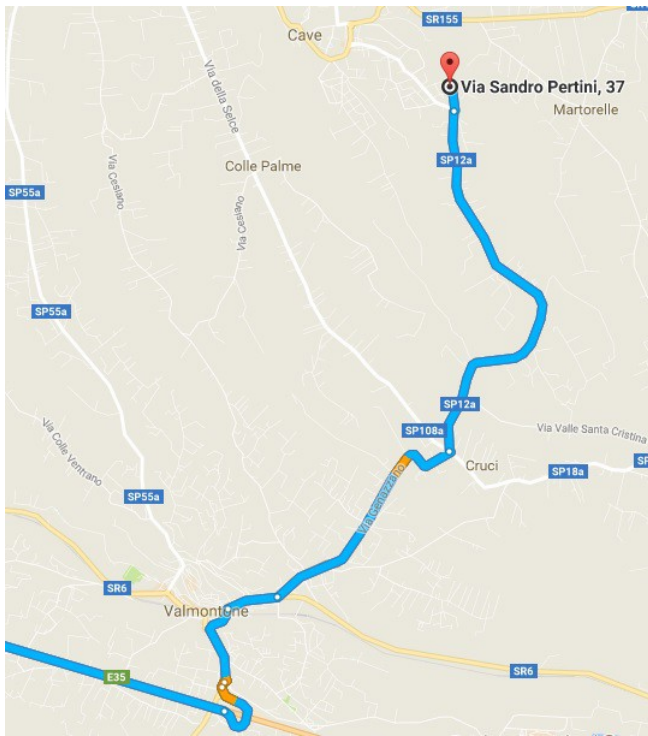

Uscita di apertura 21-22 ottobre 2017

Cari genitori, amici e parenti,

come ogni anno ci riuniamo di gruppo per dare ufficialmente il via alle attività del nuovo anno scout!

L'appuntamento è **DOMENICA 22 ottobre alle ore 9,30** presso una delle strutture della Base Orso Scout di Cave.

L'indirizzo della base è via Sandro Pertini 37, 00033 Cave.

Per raggiungerci, vi proponiamo questa strada:

Prendere il GRA direzione Ciampino e uscire all'uscita 19-20 (Tor Vergata).

Prendere l'autostrada A1 diramazione Sud fino all'uscita Valmontone.

Superato Valmontone percorrete prima via Genazzano e poi via Speciano per 3,6 km. Avvicinandovi alla casa dovrete vedere sulla sinistra il supermercato Lidl. Proseguite dritti mantenendo la destra e dopo poco arriverete alla casa: ci troverete ad aspettarvi per giocare insieme!